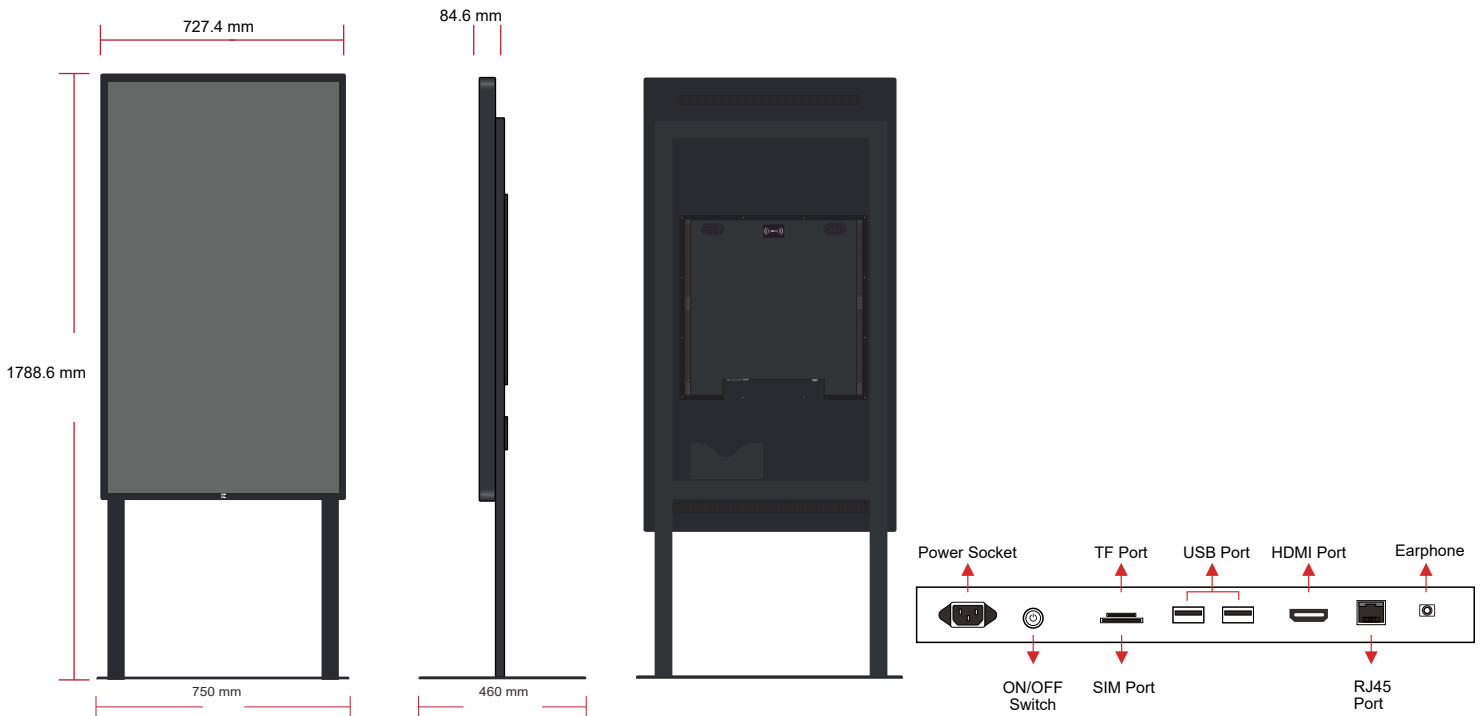

Specifications

PANEL	Panel Model	55 inch TFT LED	HDMI DISPLAY	Output Mode	HDMI 480P	HDMI 1080I 60 Hz				
	Max Resolution	1920×1080		HDMI 576P	HDMI 1080P 24 Hz					
	Aspect Ratio	16:09		HDMI 720P 50 Hz	HDMI 1080P 50 Hz					
	Pixel Pitch	0.63×0.63		HDMI 720P 60 Hz	HDMI 1080P 60 Hz					
	Viewing Angle	89/89/89/89		HDMI 1080I 50 Hz						
	Contrast Ratio	1400:1								
	Brightness	3500 cd/m²								
	Response Time	6 ms								
	Display Area	1209.6×680.4 mm								
	Panel Size	1244.6×720.9 mm								
	Screen Weight	17.5 kg								
Lamp Type	WLED									
INTERNAL MEDIA PLAYER	CPU	Dual-core Cortex-A72 Up to 1.8 GHz and Quad-core Cortex-A53 Up to 1.4 GHz	ON-SCREEN DISPLAY LANGUAGES	English, French, German, Italian, Polish, Russian, Simplified Chinese, Spanish, Turkish, Arabic, Japanese, Traditional Chinese etc.						
	GPU	ARM Mali-T860		DISPLAY MODE	Portrait & Landscape					
	RAM	LP DDR4 4GB			POWER	Mains Power Consumption	AC 100-240 V, 50-60 Hz 209 W			
	ROM	32GB				SOUND	Built-in Speakers	2×5 W		
	OS	Android 11					DIMENSION & WEIGHT	Machine Size	727.4×84.6×1788.6 mm	
CONNECTOR	USB 2.0	×1	Machine Weight					102.5 kg		
	USB 3.0	×1	Carton Size	1920×560×1000 mm						
	HDMI 2.0 (output)	×1	Carton Weight	127 kg						
	RJ45	×1	OTHER	Regulatory Approvals	CE, FCC, ROHS					
	TF Card	×1		Warranty	1 year warranty					
	SIM Card (optional)	×1		ACCESSORIES	Included	Remote Control, Power supply, User manual, Keys, Screws				
CONNECTIVITY	LAN	100/1000M								
	WiFi	Built-in Wi-Fi 802.11 B/G/N/AC								
	4G (Optional)	LTE								
FILE SUPPORT	Video	H.264, MKV, WMV9, MPEG 1/2/4, HD Divx, Xvid, RM/RMVB;								
	Image	BMP/PNG/JPEG								
	Audio	Mp3, WMA, WAV, APE, FLAC, AAC, OGG, M4A, 3GPP								
	Scrolling Text	txt