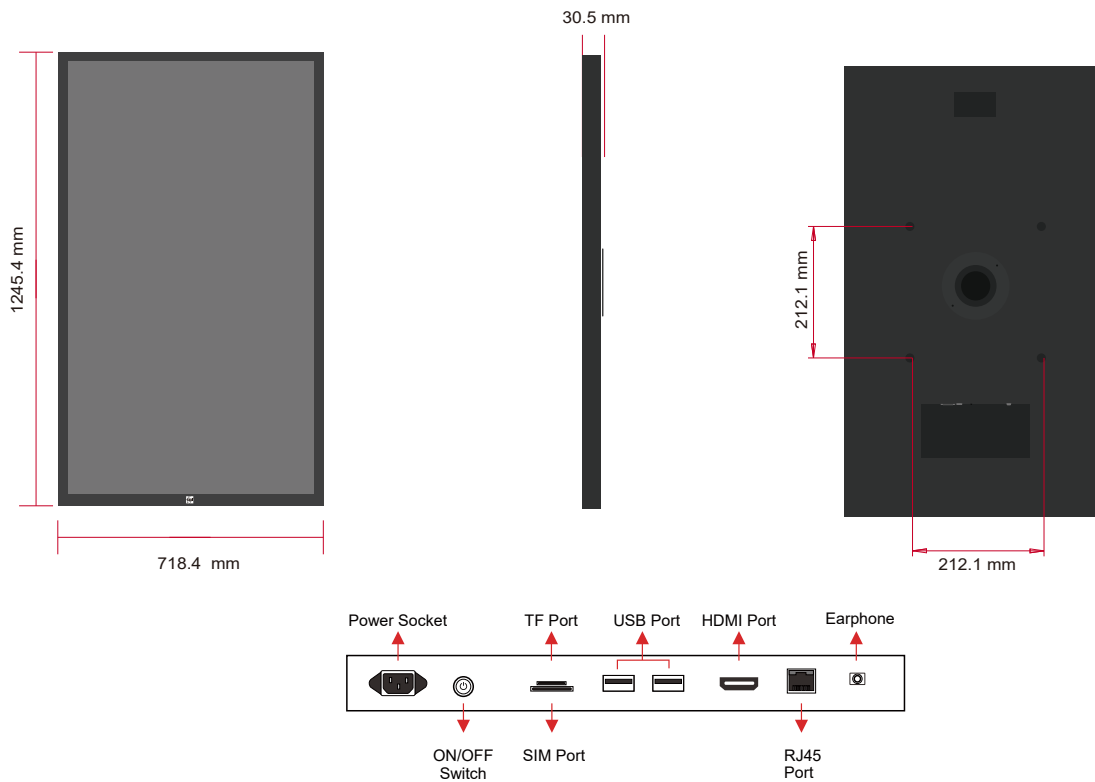

Specifications

PANEL	Panel Model	55 inch TFT LED	HDMI DISPLAY	Output Mode	HDMI 480P HDMI 576P HDMI 720P 50 Hz HDMI 720P 60 Hz HDMI 1080I 50 Hz HDMI 1080I 60 Hz HDMI 1080P 24 Hz HDMI 1080P 50 Hz HDMI 1080P 60 Hz						
	Max Resolution	1920×1080		ON-SCREEN DISPLAY LANGUAGES		English, French, German, Italian, Polish, Russian, Simplified Chinese, Spanish, Turkish, Arabic, Japanese, Traditional Chinese etc.					
	Aspect Ratio	16:09			DISPLAY MODE		Portrait & Landscape				
	Pixel Pitch	0.63×0.63				TOUCH		Capacitive Touch / Infrared Touch (optional)			
	Viewing Angle	89/89/89/89					POWER	Mains Power Consumption	AC 100-240V, 50-60 Hz 94 W		
	Contrast Ratio	1400:1						SOUND	Built-in Speakers	2×5 W	
	Brightness	500 cd/m²							DIMENSION & WEIGHT	Machine Size	718.4×30.5×1245.4 mm
	Response Time	6 ms								Machine Weight	23 kg
	Display Area (mm)	1209.6×680.4 mm								Carton Size	865×145×570 mm
	Panel Size (mm)	1244.6×720.9 mm								Carton Weight	35 kg
Screen Weight	17.5 kg	Carton Size	910×920×605 mm(5PCS)								
Lamp Type	WLED	Carton Weight	124 kg								
INTERNAL MEDIA PLAYER	CPU	Dual-core Cortex-A72 Up to 1.8 GHz and Quad-core Cortex-A53 Up to 1.4 GHz	OTHER	Regulatory Approvals	CE, FCC, ROHS						
	GPU	ARM Mali-T860		Warranty		3 years warranty					
	RAM	LP DDR4 4GB			ACCESSORIES	Included	Remote Control, Power supply, User manual, Keys, Screws				
	ROM	32GB									
	OS	Android 11									
CONNECTOR	USB 2.0	×1	FILE SUPPORT			Video	H.264, MKV, WMV9, MPEG 1/2/4, HD Divx, Xvid, RM/RMVB;				
	USB 3.0	×1		Image			BMP/PNG/JPEG				
	HDMI 2.0 (output)	×1			Audio		Mp3, WMA, WAV, APE, FLAC, AAC, OGG, M4A, 3GPP				
	RJ45	×1					Scrolling Text	txt			
	TF Card	×1									
SIM Card (optional)	×1										
CONNECTIVITY	LAN	100/1000M									
	WiFi	Built-in Wi-Fi 802.11 B/G/N/AC									
	4G (Optional)	LTE