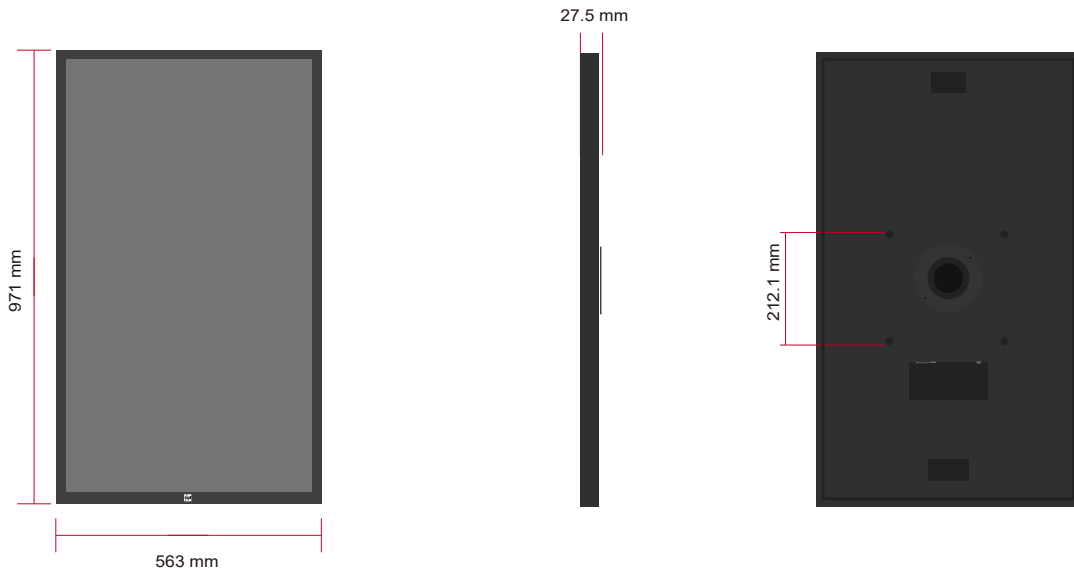

Specifications

PANEL	Panel Model	43 inch TFT LED	HDMI DISPLAY	Output Mode	HDMI 480P
	Max Resolution	1920×1080		HDMI 576P	
	Aspect Ratio	16:09		HDMI 720P 50 Hz	HDMI 720P 60 Hz
	Pixel Pitch	0.4903×0.4903		HDMI 1080I 50 Hz	HDMI 1080I 60 Hz
	Viewing Angle	89/89/89/89		HDMI 1080P 24 Hz	HDMI 1080P 50 Hz
	Contrast Ratio	1200:1		HDMI 1080P 60 Hz	
	Brightness	500 cd/m²			
	Response Time	26 ms			
	Display Area (mm)	941.184×529.416 mm			
	Panel Size (mm)	973×565.8×29 mm			
	Screen Weight	11 kg			
	Lamp Type	WLED			
INTERNAL MEDIA PLAYER	CPU	Dual-core Cortex-A72 Up to 1.8 GHz and Quad-core Cortex-A53 Up to 1.4 GHz	ON-SCREEN DISPLAY LANGUAGES	English, French, German, Italian, Polish, Russian, Simplified Chinese, Spanish, Turkish, Arabic, Japanese, Traditional Chinese etc.	
	GPU	ARM Mali-T860	DISPLAY MODE	Portrait & Landscape	
	RAM	LP DDR4 4GB	TOUCH	Capacitive Touch / infrared Touch (optional)	
	ROM	32GB	POWER	Mains Power Consumption	AC 100-240V, 50-60 Hz 70 W
	OS	Android 11	SOUND	Built-in Speakers	2×5 W
CONNECTOR	USB 2.0	×1	DIMENSION & WEIGHT	Machine Size	563×27.5×971 mm
	USB 3.0	×1		Machine Weight	23 kg
	HDMI 2.0 (output)	×1		Carton Size	865×145×570 mm
	RJ45	×1		Carton Weight	35 kg
	TF Card	×1		Carton Size	910×920×605 mm(5PCS)
	SIM Card (optional)	×1		Carton Weight	124 kg
CONNECTIVITY	LAN	100/1000M	OTHER	Regulatory Approvals	CE, FCC, ROHS
	WiFi	Built-in Wi-Fi 802.11 B/G/N/AC		Warranty	3 years warranty
	4G (Optional)	LTE	ACCESSORIES	Included	Remote Control, Power supply, User manual, Keys, Screws
FILE SUPPORT	Video	H.264, MKV, WMV9, MPEG 1/2/4, HD Divx, Xvid, RM/RMVB;			
	Image	BMP/PNG/JPEG			
	Audio	Mp3, WMA, WAV, APE, FLAC, AAC, OGG, M4A, 3GPP			
	Scrolling Text	txt