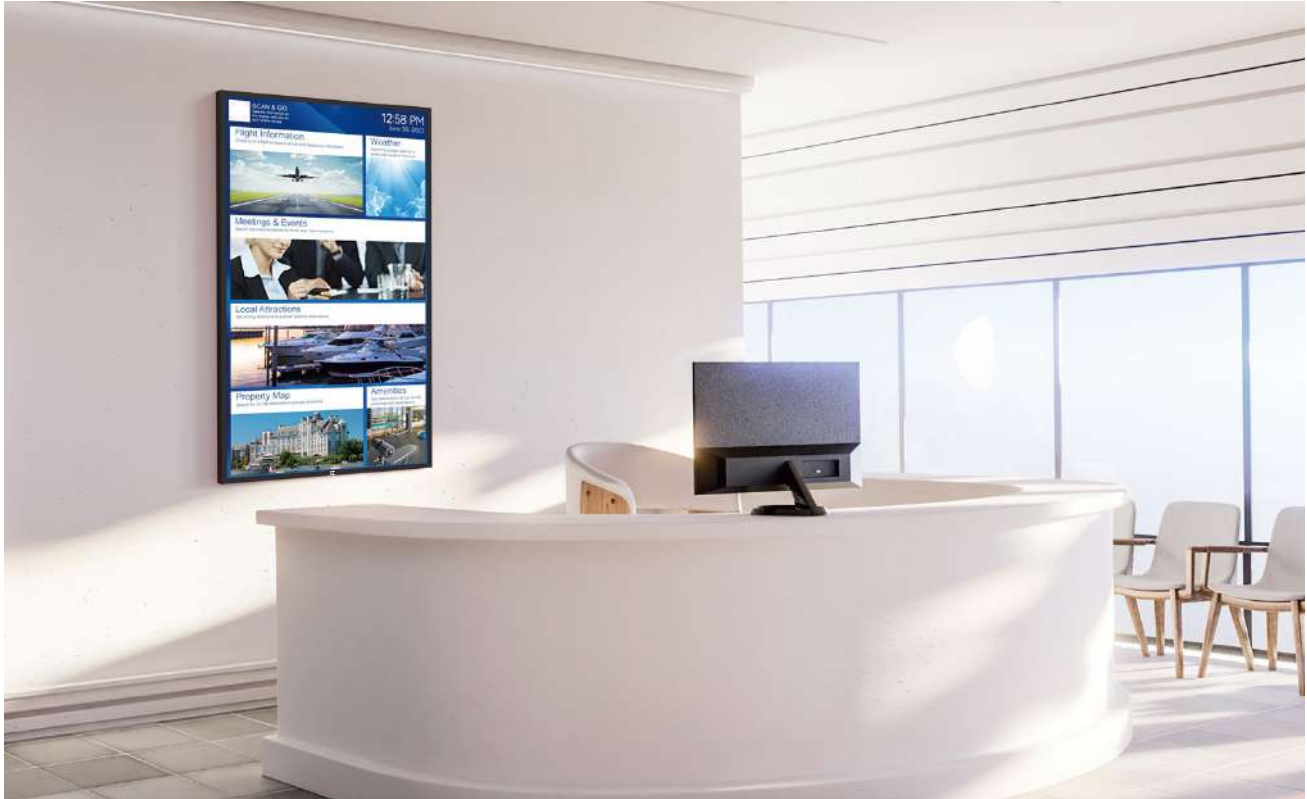

I nostri display non solo catturano l'attenzione dei clienti con immagini vivide e colori brillanti, ma trasformano i tuoi spazi in un ambiente dinamico e interattivo. Attraverso contenuti personalizzati e aggiornamenti in tempo reale, puoi coinvolgere il pubblico come mai prima d'ora, migliorando l'esperienza di acquisto e incrementando le vendite.

Con il nostro SLIM ANDROID SCREEN - disponibile nelle due dimensioni di 43" e 55" - puoi visualizzare i contenuti aziendali e commerciali nel modo in cui preferisci. Posizionabili sia orizzontalmente che verticalmente, questi display sono perfetti per dare un'immagine più moderna del proprio business.

### Aree di utilizzo:

- POS
- Hotel
- Self-service Terminal
- Public Information Display
- Hospitality
- In-vehicles and Transportation